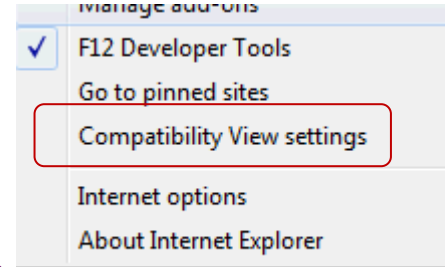

## Gagal log-in @ daftar dengan IE 11

Sila ikuti langkah-langkah tersebut:-

- 1) Sila klik **Tools** >> **Compatibility View Setting** dan tambahkan URL **“uitm.edu.my”** ke dalam senarai .

Atau sila klik pada ikon  pada browser IE.