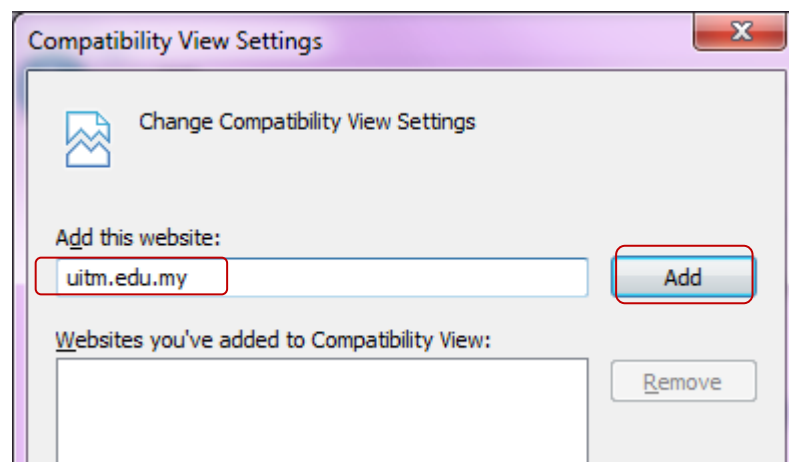

Gagal log-in @ daftar dengan IE 11

Sila ikuti langkah-langkah tersebut:-

1) Sila klik **Tools** >> **Compatibility View Setting** dan tambahkan URL **“uitm.edu.my”** ke dalam senarai .

Atau sila klik pada ikon pada browser IE.

2) Taipkan **“uitm.edu.my”** dan klik butang **Add**.

3) Klik butang **Close**.